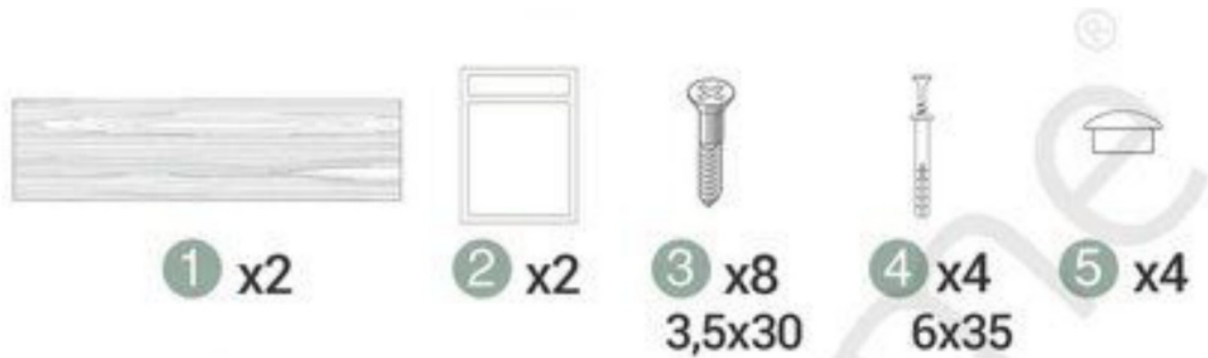

# Montageanleitung

Regal aus Eiche naturgeölt H4H202

DE

GB

 holz4home

 holz4home.de

 holz4home

 holz4home.de

# Montageanleitung

Regal aus Eiche naturgeölt H4H202